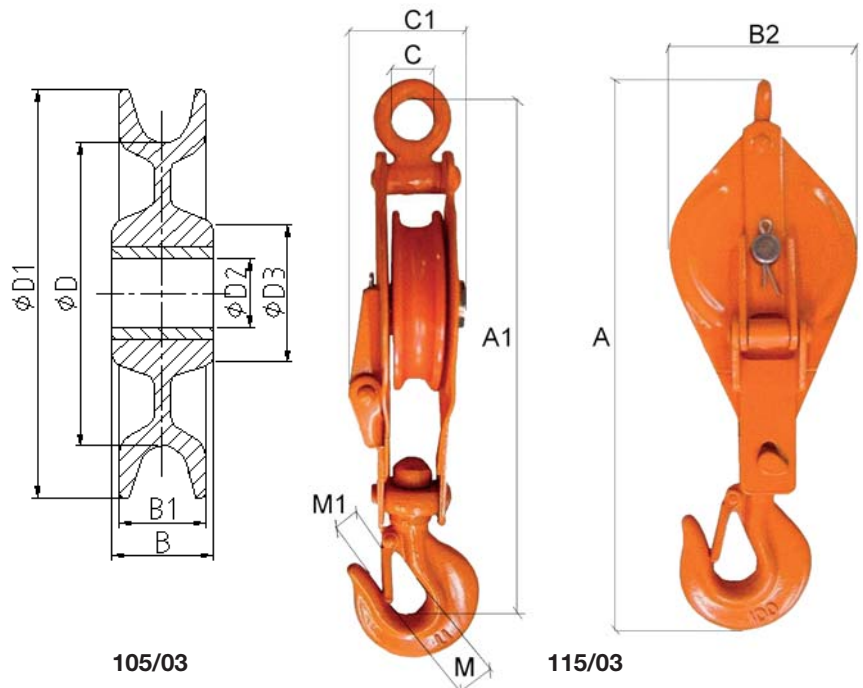

**HADEF Seilrolle**  
**HADEF Rope pulley**  
**HADEF Poulie**

**Figur 105/03**  
**Type 105/03**  
**Série 105/03**

**HADEF Drahtseilkloben**  
**HADEF Rope snatch block**  
**HADEF Moufle**

**Figur 115/03**  
**Type 115/03**  
**Série 115/03**

105/03

- Haken mit Hakensicherung  
Hook with safety latch  
Crochet avec linguet de sécurité
- Seilrolle aus Grauguss  
Rope pulley made in grey cast iron  
Poulie en fonte grise
- Bearbeitete Seilrille  
Machined groove  
Gorge de poulie usinée
- Mit Aufhängeöse  
With suspension eye  
Avec oeillet de suspension

105/03

115/03

max. Seilzug- kraft $F_s$	max. Seil- $\emptyset$ in 1Em	Hauptmaße													Gewicht	
		main dimensions													weight	
		dimensions principales													poids	
		mm													kg	
max. pulling rope force $F_s$	max. rope $\emptyset$ in 1Em	A	A1	B	B1	B2	C	C1	D	D1	D2	D3	M	M1	105/03	115/03
500	8	315	275	21	20	87	21	56	62	75	12	32	27	17	0,4	1,5
1000	10	355	310	26	24	112	21	70	86	100	17	45	27	19	0,9	2,6
1500	13	430	380	29	27	140	28	81	105	125	20	57	32	22	1,6	4,8
2000	16	495	435	35	33	170	28	98	126	150	28	66	42	27	2,6	7,4
3000	19	555	489	42	40	204	28	107	150	178	32	70	48	35	4,6	11,9