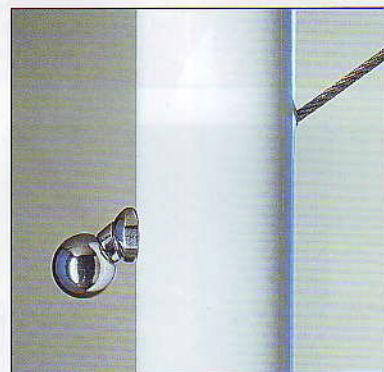

ASS Positionneur d'angle multiple
pour poteau rond

ASS Angle positioner
for round posts

DBP

| Désignation nominal size | pour filetage fits for thread | d mm | d ₁ mm | d ₂ mm | w de from | à to | h de from mm | à to mm | N° article stock no. |
|--------------------------------|----------------------------------|---------|----------------------|----------------------|-----------------|---------|-----------------------|---------------|-------------------------|
| 6 | M 4 - M 6 | 6,4 | 13 | 20 | 25° | 45° | 12 | 13 | 332 511 006 |
| 10 | M 8 - M 10 | 10,6 | 18 | 24 | 25° | 45° | 16 | 18 | 332 511 010 |

Valables pour des poteaux d'un diamètre extérieur de 30 à 50 mm
For posts with an outside diameter of 30 - 50 mm.

Le positionneur d'angle ASS permet des angles de 25° à 45°.

The ASS Angle Positioner permits tensioning of the rope between 25 and 45 degrees.