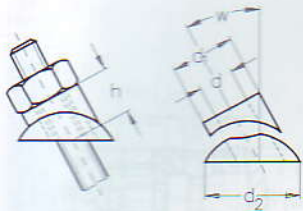

ASS Positionneur d'angle multiple
pour poteau plat

ASS Angle positioner
for flat posts

DBP

| Désignation nominal size | pour filetage fits for thread | d mm | d ₁ mm | d ₂ mm | w de from | à to | h de from mm | à to mm | N° article stock no. |
|--------------------------------|----------------------------------|---------|----------------------|----------------------|-----------------|---------|-----------------------|---------------|-------------------------|
| 6 | M 4 - M 6 | 6,4 | 13 | 20 | 25° | 45° | 9,5 | 10,5 | 332 510 006 |
| 10 | M 8 - M 10 | 10,6 | 18 | 24 | 25° | 45° | 14,0 | 15,0 | 332 510 010 |

ASS Positionneur d'angle multiple
pour poteau rond

ASS Angle positioner
for round posts

DBP

| Désignation nominal size | pour filetage fits for thread | d mm | d ₁ mm | d ₂ mm | w de from | à to | h de from mm | à to mm | N° article stock no. |
|--------------------------------|----------------------------------|---------|----------------------|----------------------|-----------------|---------|-----------------------|---------------|-------------------------|
| 6 | M 4 - M 6 | 6,4 | 13 | 20 | 25° | 45° | 12 | 13 | 332 511 006 |
| 10 | M 8 - M 10 | 10,6 | 18 | 24 | 25° | 45° | 16 | 18 | 332 511 010 |

Valables pour des poteaux d'un diamètre extérieur de 30 à 50 mm
For posts with an outside diameter of 30 - 50 mm.

Le positionneur d'angle ASS permet des angles de 25° à 45°.

The ASS Angle Positioner permits tensioning of the rope between 25 and 45 degrees.