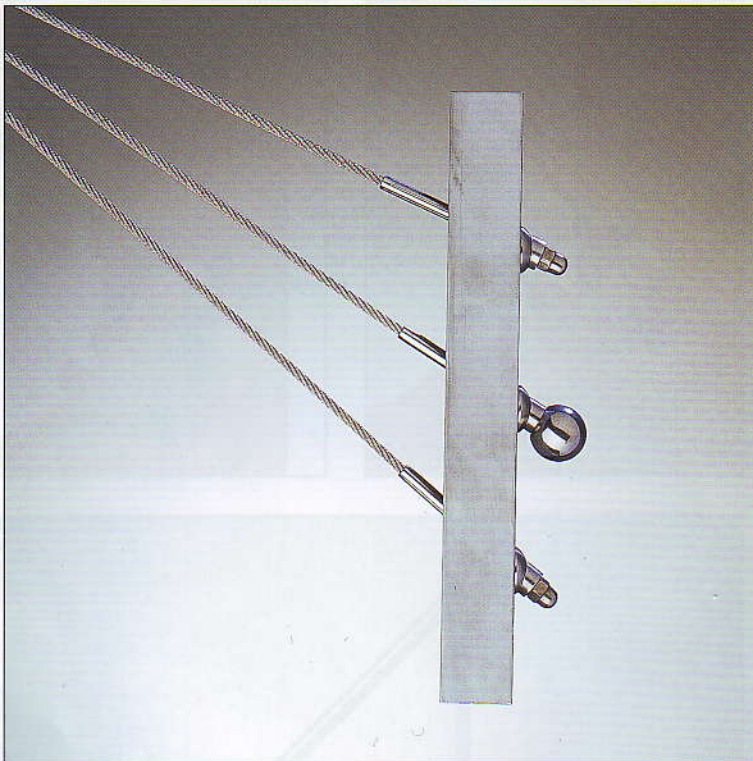

ASS Positionneur d'angle multiple
pour poteau plat

ASS Angle positioner
for flat posts

DBP

| Désignation nominal size | pour filetage fits for thread | d mm | d ₁ mm | d ₂ mm | w de from | à to | h de from mm | à to mm | N° article stock no. |
|--------------------------------|----------------------------------|---------|----------------------|----------------------|-----------------|---------|-----------------------|---------------|-------------------------|
| 6 | M 4 - M 6 | 6,4 | 13 | 20 | 25° | 45° | 9,5 | 10,5 | 332 510 006 |
| 10 | M 8 - M 10 | 10,6 | 18 | 24 | 25° | 45° | 14,0 | 15,0 | 332 510 010 |

ASS Positionneur d'angle multiple
pour poteau rond

ASS Angle positioner
for round posts

DBP

| Désignation nominal size | pour filetage fits for thread | d mm | d ₁ mm | d ₂ mm | w de from | à to | h de from mm | à to mm | N° article stock no. |
|--------------------------------|----------------------------------|---------|----------------------|----------------------|-----------------|---------|-----------------------|---------------|-------------------------|
| 6 | M 4 - M 6 | 6,4 | 13 | 20 | 25° | 45° | 12 | 13 | 332 511 006 |
| 10 | M 8 - M 10 | 10,6 | 18 | 24 | 25° | 45° | 16 | 18 | 332 511 010 |

Valables pour des poteaux d'un diamètre extérieur de 30 à 50 mm
For posts with an outside diameter of 30 - 50 mm.

Le positionneur d'angle ASS permet des angles de 25° à 45°.

The ASS Angle Positioner permits tensioning of the rope between 25 and 45 degrees.