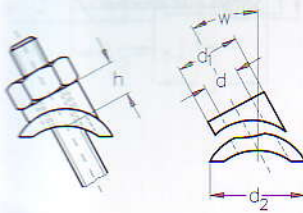

ASS Positionneur d'angle multiple
pour poteau plat

ASS Angle positioner
for flat posts

DBP

| Désignation nominal size | pour filetage fits for thread | d mm | d ₁ mm | d ₂ mm | w de from | à to | h de from mm | à to mm | N° article stock no. |
|--------------------------------|----------------------------------|---------|----------------------|----------------------|-----------------|---------|-----------------------|---------------|-------------------------|
| 6 | M 4 - M 6 | 6,4 | 13 | 20 | 25° | 45° | 9,5 | 10,5 | 332 510 006 |
| 10 | M 8 - M 10 | 10,6 | 18 | 24 | 25° | 45° | 14,0 | 15,0 | 332 510 010 |

ASS Positionneur d'angle multiple
pour poteau rond

ASS Angle positioner
for round posts

DBP

| Désignation nominal size | pour filetage fits for thread | d mm | d ₁ mm | d ₂ mm | w de from | à to | h de from mm | à to mm | N° article stock no. |
|--------------------------------|----------------------------------|---------|----------------------|----------------------|-----------------|---------|-----------------------|---------------|-------------------------|
| 6 | M 4 - M 6 | 6,4 | 13 | 20 | 25° | 45° | 12 | 13 | 332 511 006 |
| 10 | M 8 - M 10 | 10,6 | 18 | 24 | 25° | 45° | 16 | 18 | 332 511 010 |

Valables pour des poteaux d'un diamètre extérieur de 30 à 50 mm
For posts with an outside diameter of 30 - 50 mm.

Le positionneur d'angle ASS permet des angles de 25° à 45°.

The ASS Angle Positioner permits tensioning of the rope between 25 and 45 degrees.