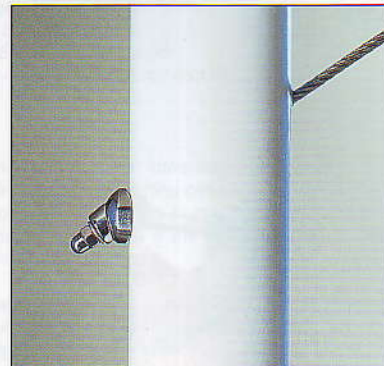

Valables pour des poteaux d'un diamètre extérieur de 30 à 50 mm
For posts with an outside diameter of 30 - 50 mm.

Le positionneur d'angle ASS permet des angles de 25° à 45°.

The ASS Angle Positioner permits tensioning of the rope between 25 and 45 degrees.